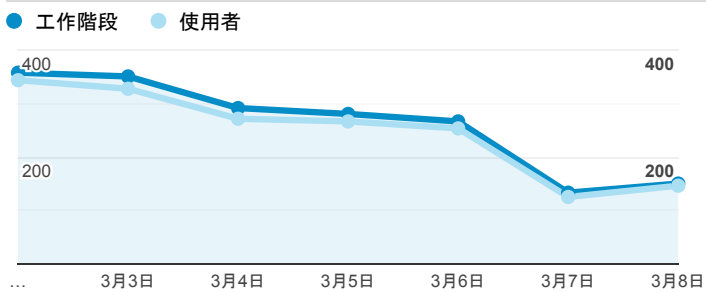

報表01_訪客

2020年3月2日 - 2020年3月8日

所有使用者
100.00% 個工作階段

平均造訪停留時間和單次造訪頁數

造訪地圖

跳出率和平均造訪停留時間

造訪 (依瀏覽器分組)

造訪和不重複訪客

造訪和新造訪率 (依 行動裝置資訊 分組)

造訪和新造訪

造訪 (依 裝置類別 分組)

mobile desktop tablet

造訪 (依語言分組)

語言 工作階段

zh-tw	1,639
en-us	133
zh-cn	17
en-gb	13
ja-jp	8
ko-kr	5
vi-vn	5
zh	4
en-au	2
en-my	2