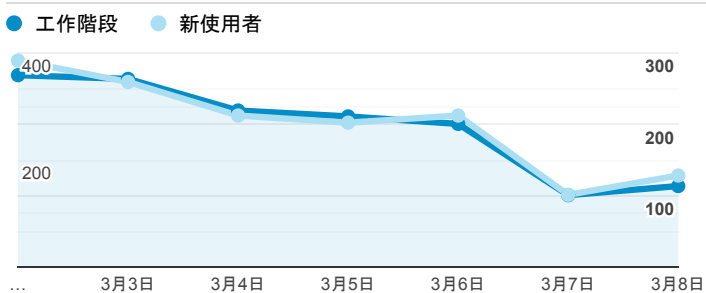

報表01_訪客

2020年3月2日 - 2020年3月8日

所有使用者
100.00% 個工作階段

平均造訪停留時間和單次造訪頁數

造訪地圖

跳出率和平均造訪停留時間

造訪 (依瀏覽器分組)

造訪和不重複訪客

造訪和新造訪率 (依 行動裝置資訊 分組)

造訪和新造訪

造訪 (依 裝置類別 分組)

mobile desktop tablet

造訪 (依語言分組)

語言 工作階段

zh-tw	1,639
en-us	133
zh-cn	17
en-gb	13
ja-jp	8
ko-kr	5
vi-vn	5
zh	4
en-au	2
en-my	2