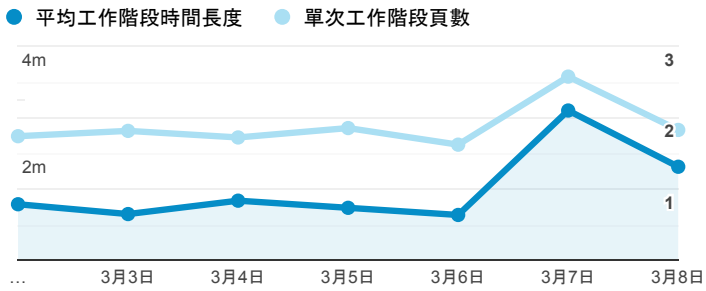

報表01_訪客

2020年3月2日 - 2020年3月8日

所有使用者
100.00% 個工作階段

平均造訪停留時間和單次造訪頁數

造訪地圖

跳出率和平均造訪停留時間

造訪 (依瀏覽器分組)

造訪和不重複訪客

造訪和新造訪率 (依 行動裝置資訊 分組)

造訪和新造訪

造訪 (依 裝置類別 分組)

mobile desktop tablet

造訪 (依語言分組)

語言 工作階段

zh-tw	1,639
en-us	133
zh-cn	17
en-gb	13
ja-jp	8
ko-kr	5
vi-vn	5
zh	4
en-au	2
en-my	2