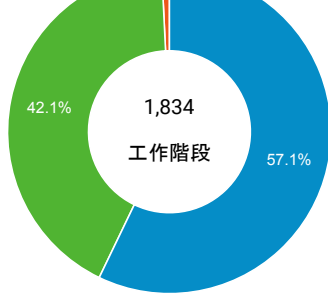

造訪和新造訪率 (依 行動裝置資訊 分組)

造訪和新造訪

造訪 (依 裝置類別 分組)

mobile desktop tablet

造訪 (依語言分組)

語言 工作階段

zh-tw	1,639
en-us	133
zh-cn	17
en-gb	13
ja-jp	8
ko-kr	5
vi-vn	5
zh	4
en-au	2
en-my	2