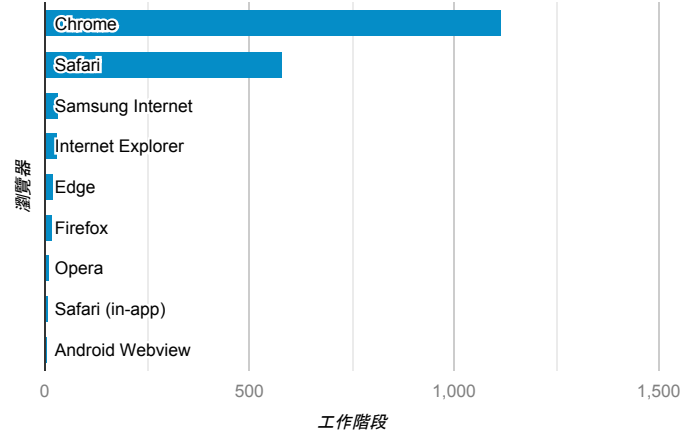

報表01_訪客

2020年3月2日 - 2020年3月8日

所有使用者
100.00% 個工作階段

平均造訪停留時間和單次造訪頁數

造訪地圖

跳出率和平均造訪停留時間

造訪 (依瀏覽器分組)

造訪和不重複訪客