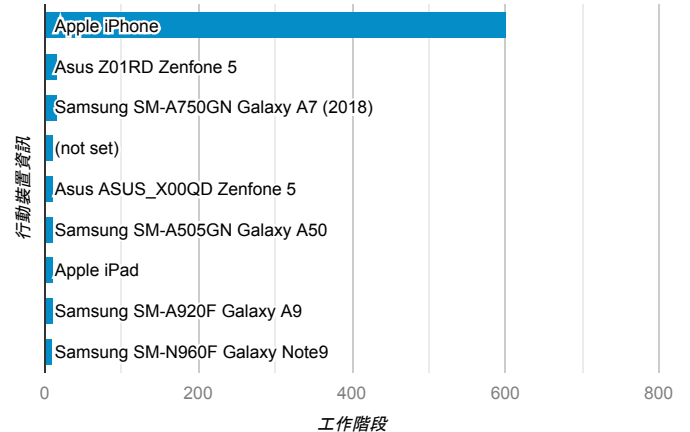

造訪和新造訪率 (依 行動裝置資訊 分組)