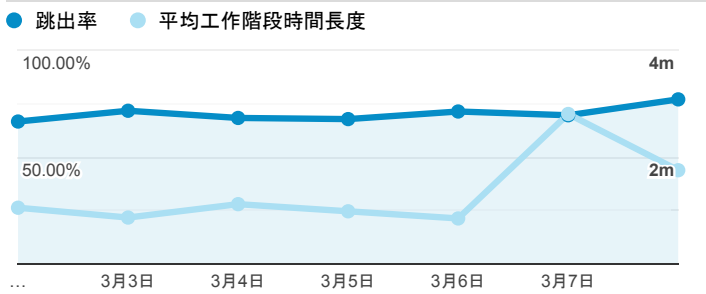

報表01_訪客

2020年3月2日 - 2020年3月8日

所有使用者
100.00% 個工作階段

平均造訪停留時間和單次造訪頁數

造訪地圖

跳出率和平均造訪停留時間

造訪 (依瀏覽器分組)

造訪和不重複訪客

造訪和新造訪率 (依 行動裝置資訊 分組)

造訪和新造訪

造訪 (依 裝置類別 分組)

mobile desktop tablet

造訪 (依語言分組)

語言 工作階段

zh-tw	1,639
en-us	133
zh-cn	17
en-gb	13
ja-jp	8
ko-kr	5
vi-vn	5
zh	4
en-au	2
en-my	2