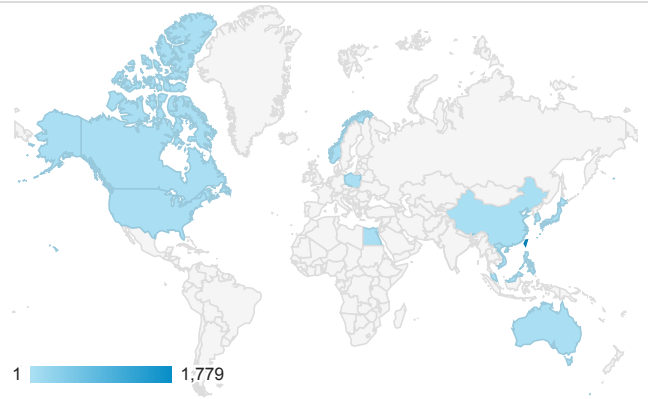

報表01_訪客

2020年3月2日 - 2020年3月8日

所有使用者
100.00% 個工作階段

平均造訪停留時間和單次造訪頁數

造訪地圖

跳出率和平均造訪停留時間

造訪 (依瀏覽器分組)

造訪和不重複訪客